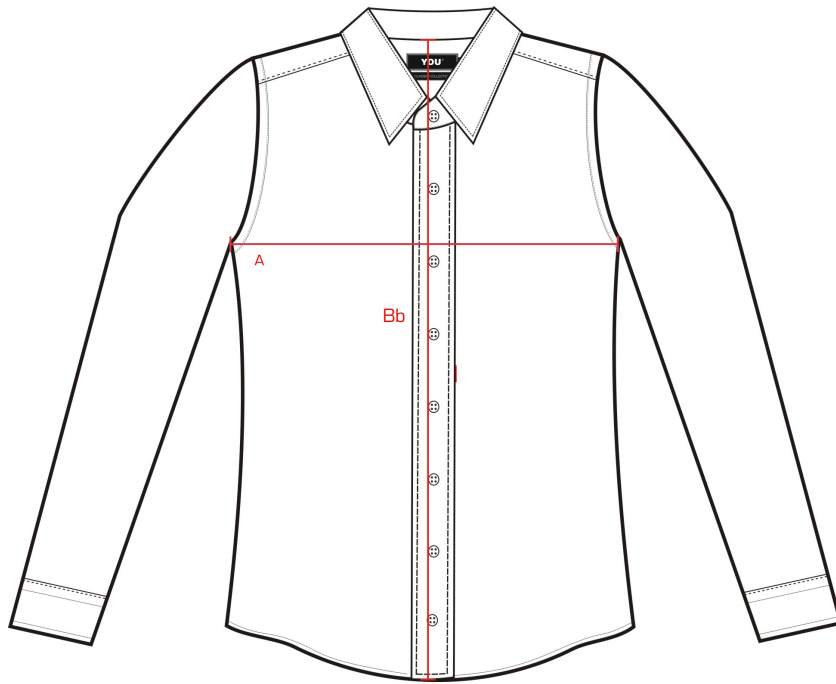

8521 Sanremo

SIZE/CM		S	M	L	XL	XXL	3XL
BRYST	A	51	54	57	61	65	70
LENGDE	B	76	78	80	83	86	86