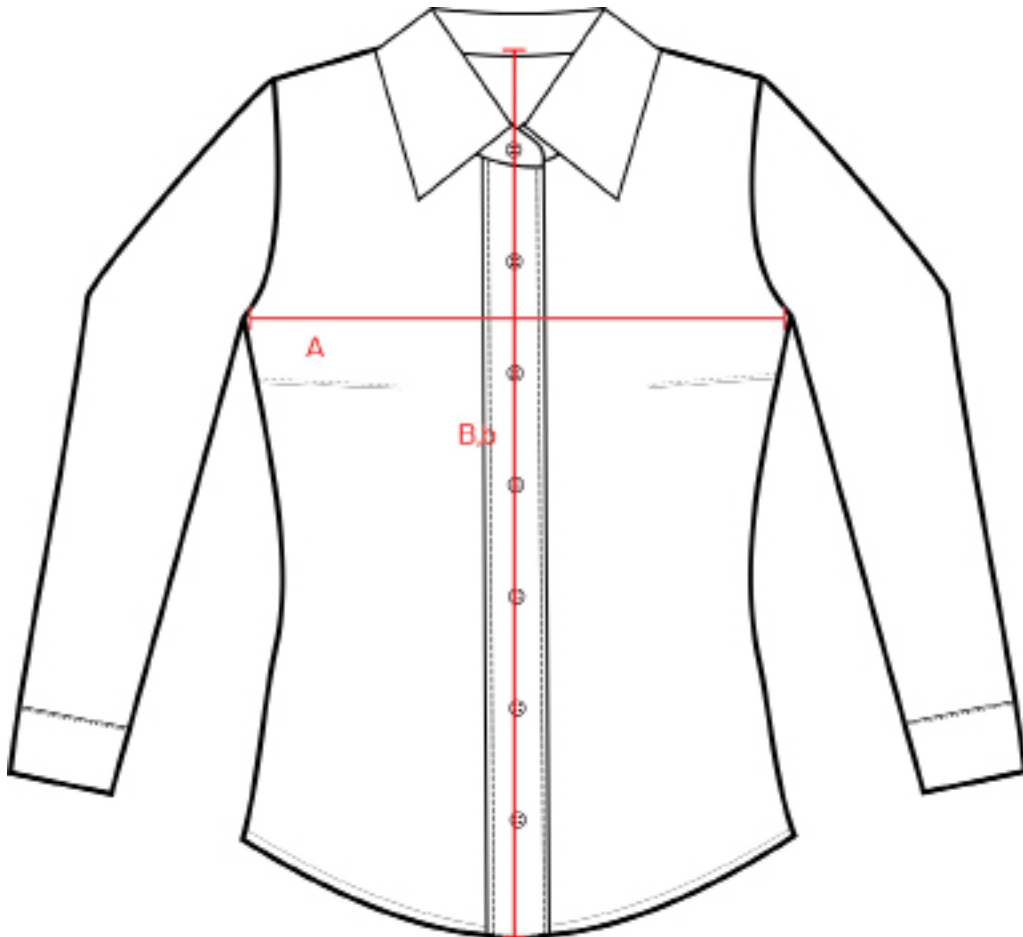

8531 ANDRIA L/E

SIZE/CM		S	M	L	XL	XXL
BRYST	A	44	46,5	49	52	56
LENGDE	Bb	67	69	71	74	76