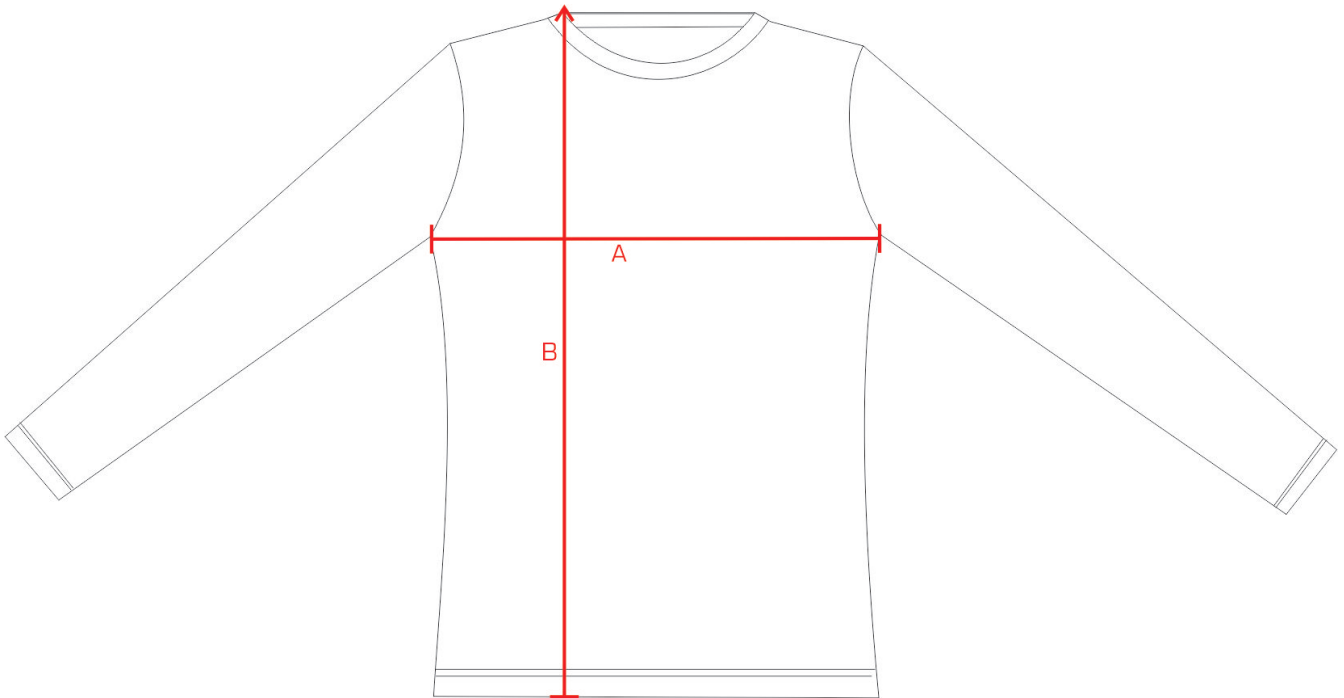

C426 Varna

SIZE/CM		S	M	L	XL	XXL
MID CHEST	A	41	44	47	50	53
LENGTH	B	61	63	65	67	69